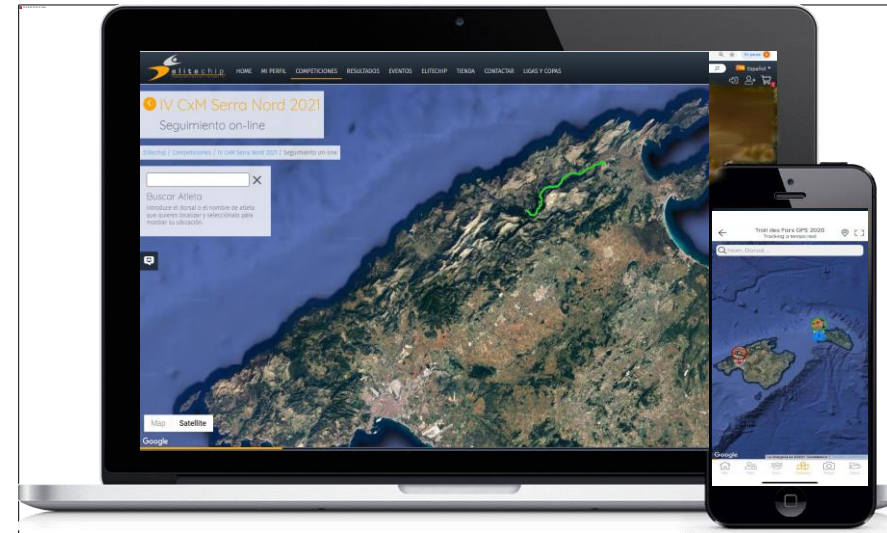

En constante evolución

En 2021 hemos implementado un sistema de seguimiento en carrera con sistema GPS.
(VERSIÓN BETA)

Este sistema nos permite realizar:

- Seguimiento en tiempo real y recorrido realizado por los participantes
- Tutorial de como usar el seguimiento GPS (el link de activarla solo estará disponible el día de la competición, para evitar un uso indebido)
  www.elitechip.net/download/appgps.mp4
- **IMPORTANTE**
  - Revisa tu nivel de Batería, y la salud de la misma antes de iniciar la prueba, este sistema tiene un consumo moderado.
  - Debes tener instalada la versión "0.3.5 Aquila"
  - La conexión o enlace es via GSM, si no hay cobertura de móvil no emitirá, una vez recuperes cobertura emitirá tu posición actual.
  - Recuerda a activar el GPS, en el inicio. TAMBIEN PARALO AL FINALIZAR.
  - Revisa la web [Don't kill my app!](#) Para saber si tu Mobil es compatible.
  - Puedes seguir mediante la APP, o la web de Elitechip, solo debes poner el nombre o el dorsal del participante y te mostrara su ubicación.

* Este nuevo servicio es la primera BETA que publicamos, Puede que la pantalla del dispositivo se ponga en Blanco, no te preocupes, el servicio de seguimiento no se para, pero deberas reiniciar la APP para recuperar los comandos, para visualizer tu posición o para el track.