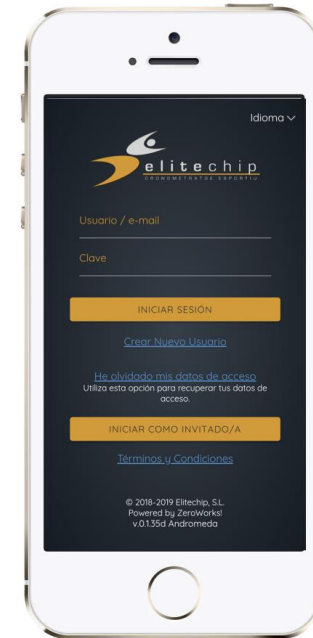

MÁS DE 5 MILLONES DE VISITAS ANUALES EN NUESTRA WEB
Base de datos con más de **200.000 corredores**

Tenemos

20.040 seguidores
en [Facebook](#)

Nueva

App móvil
Elitechip

Superamos los

+ 7.500 seguidores
en [Instagram](#)

- Atractivo visualmente
- Interactivo
- Fácil de usar
- Acceso directo a las competiciones
- Portal de noticias

Además será responsive para que los participantes puedan disfrutar de la mejor experiencia compartiendo sus mejores entrenos, carreras y retos con sus amigos y seguidores.

[Video promocional](#)

Puedes descargarlas en estos links:

[Link de tutoriales de como usar nuestra App Elitechip](#)

En constante evolución

En 2021 hemos implementado un sistema de seguimiento en carrera con sistema GPS.
(VERSIÓN BETA)

Este sistema nos permite realizar:

- Seguimiento en tiempo real y recorrido realizado por los participantes
- Tutorial de como usar el seguimiento GPS (el link de activarla solo estará disponible el día de la competición, para evitar un uso indebido)
www.elitechip.net/download/appgps.mp4
- **IMPORTANTE**
 - Revisa tu nivel de Batería, y la salud de la misma antes de iniciar la prueba, este sistema tiene un consumo moderado.
 - Debes tener instalada la versión "0.3.5 Aquila"
 - La conexión o enlace es via GSM, si no hay cobertura de móvil no emitirá, una vez recuperes cobertura emitirá tu posición actual.
 - Recuerda a activar el GPS, en el inicio. TAMBIEN PARALO AL FINALIZAR.
 - Revisa la web [Don't kill my app!](#) Para saber si tu Mobil es compatible.
 - Puedes seguir mediante la APP, o la web de Elitechip, solo debes poner el nombre o el dorsal del participante y te mostrara su ubicación.