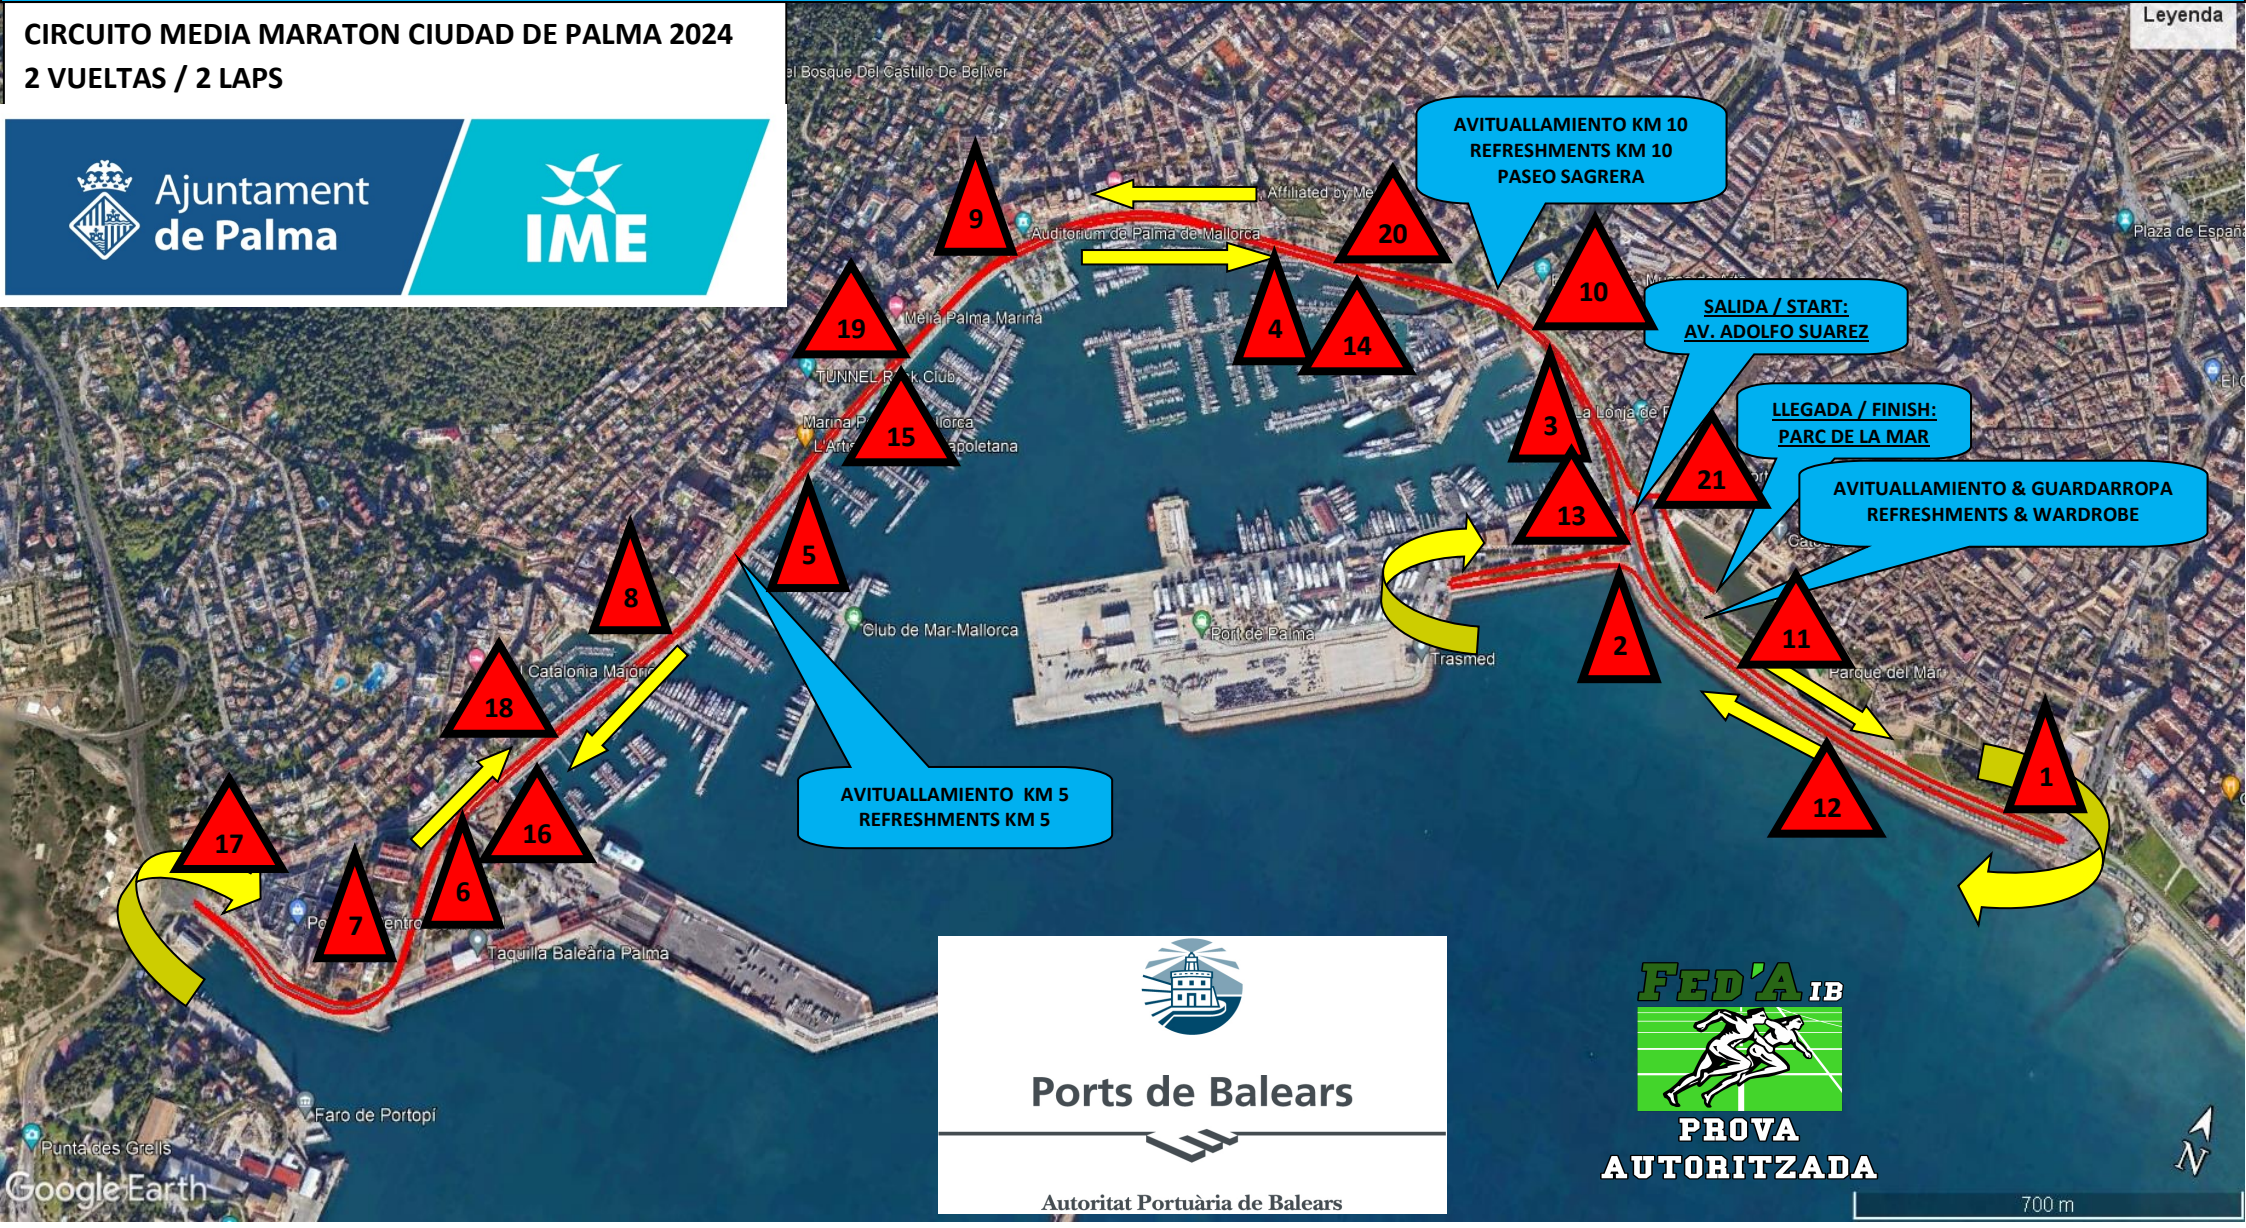

# XXXI MEDIA MARATON CIUDAD DE PALMA

24 MARZO 2024 \* 09.30 H. \* PLANO RECORRIDO \* 2 VUELTAS/2 LAPS \* 21.097,5 M.

SALIDA / SORTIDA / START: AV. ADOLFO SUAREZ – PARC DE LA MAR

CIRCUITO MEDIA MARATON CIUDAD DE PALMA 2024  
2 VUELTAS / 2 LAPS

AVITUALLAMIENTO KM 10  
REFRESHMENTS KM 10  
PASEO SAGRERA

SALIDA / START:  
AV. ADOLFO SUAREZ

LLEGADA / FINISH:  
PARC DE LA MAR

AVITUALLAMIENTO & GUARDARROPA  
REFRESHMENTS & WARDROBE

AVITUALLAMIENTO KM 5  
REFRESHMENTS KM 5

Ports de Balears

Autoritat Portuària de Balears

PROVA  
AUTORIZADA

700 m