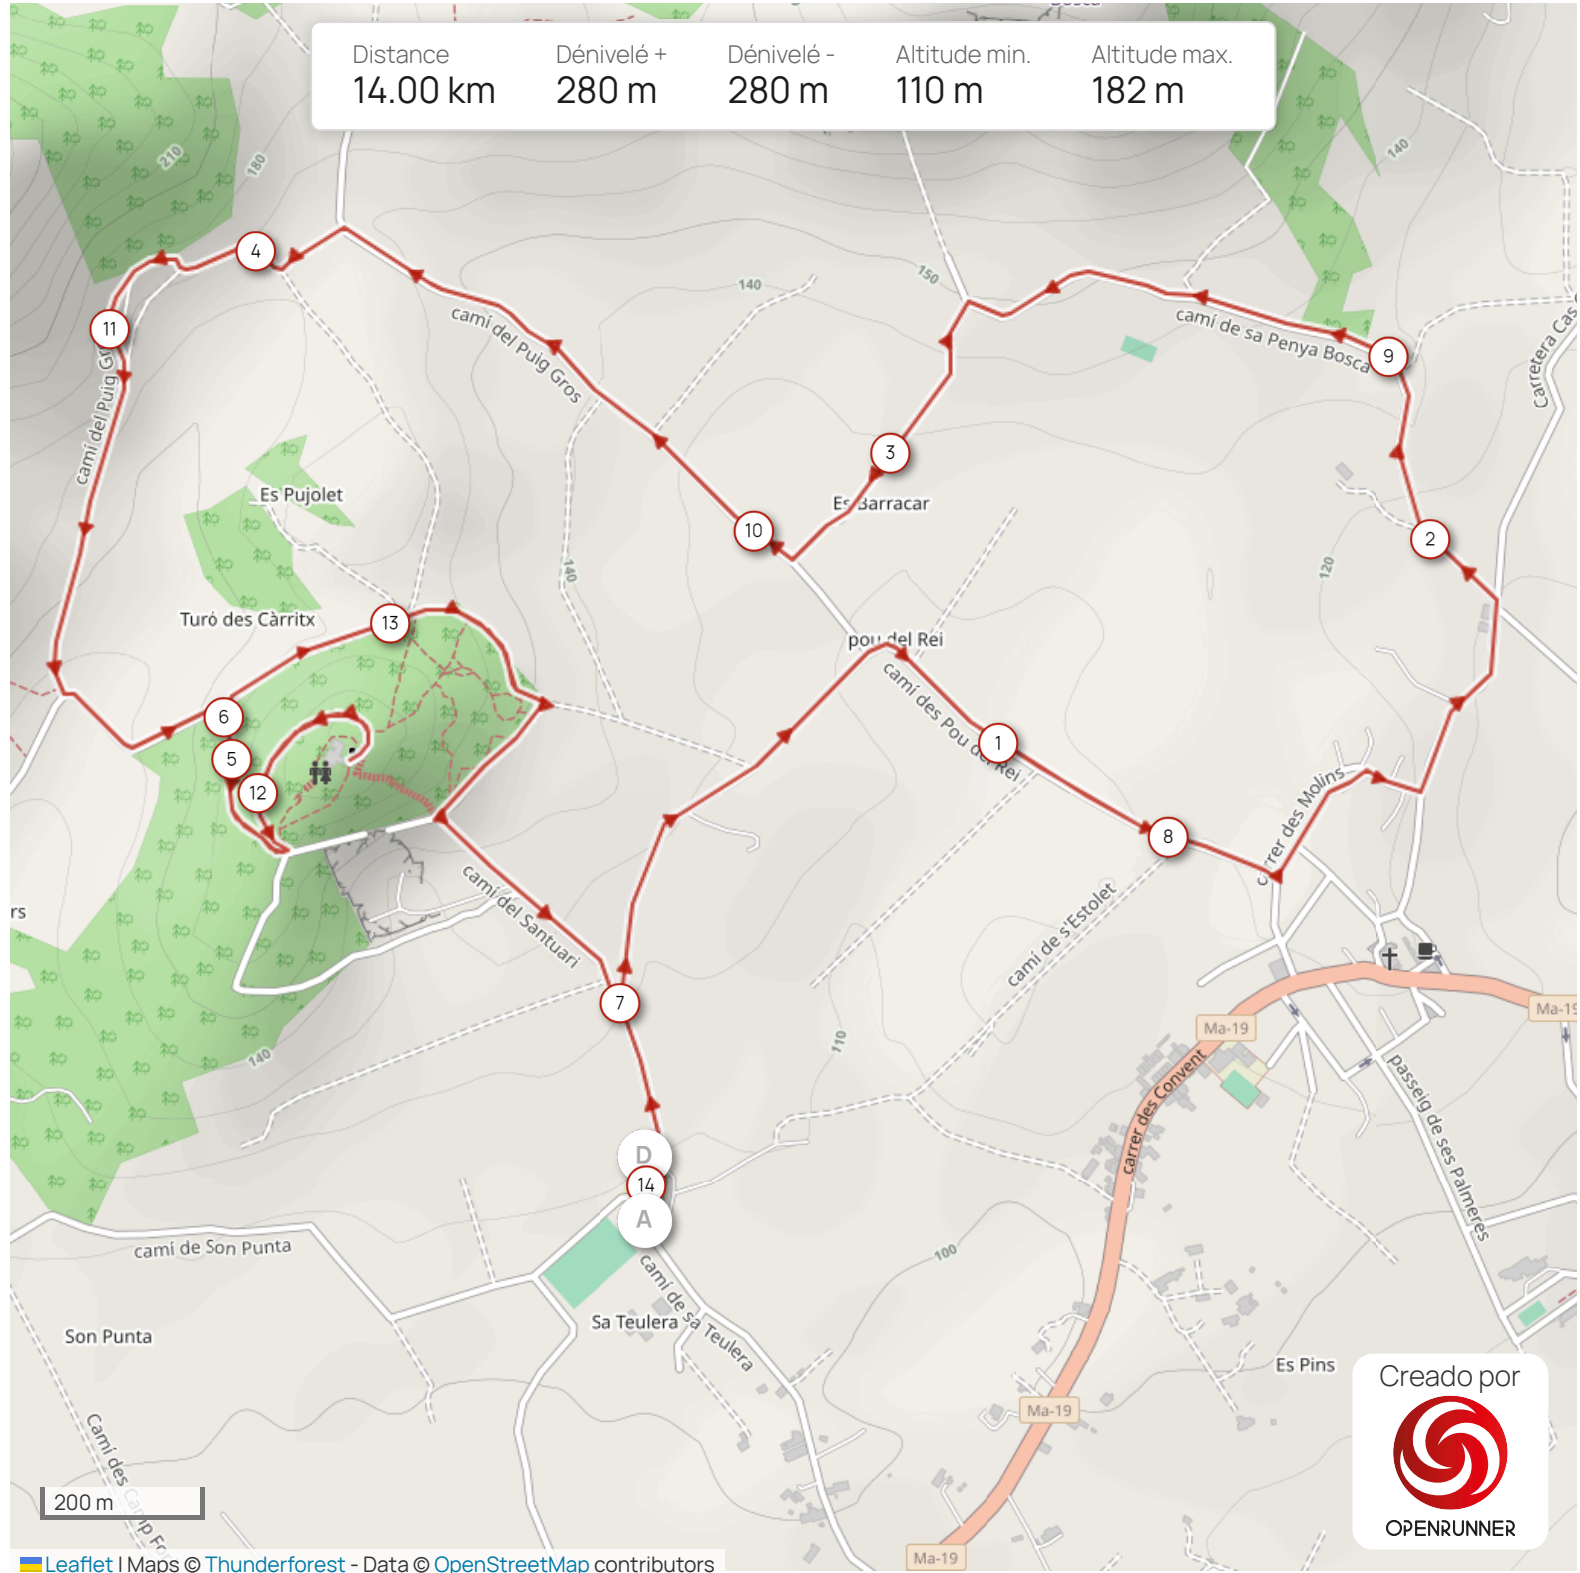

Distance	Dénivelé +	Dénivelé -	Altitude min.	Altitude max.
14.00 km	280 m	280 m	110 m	182 m

Leaflet | Maps © Thunderforest - Data © OpenStreetMap contributors