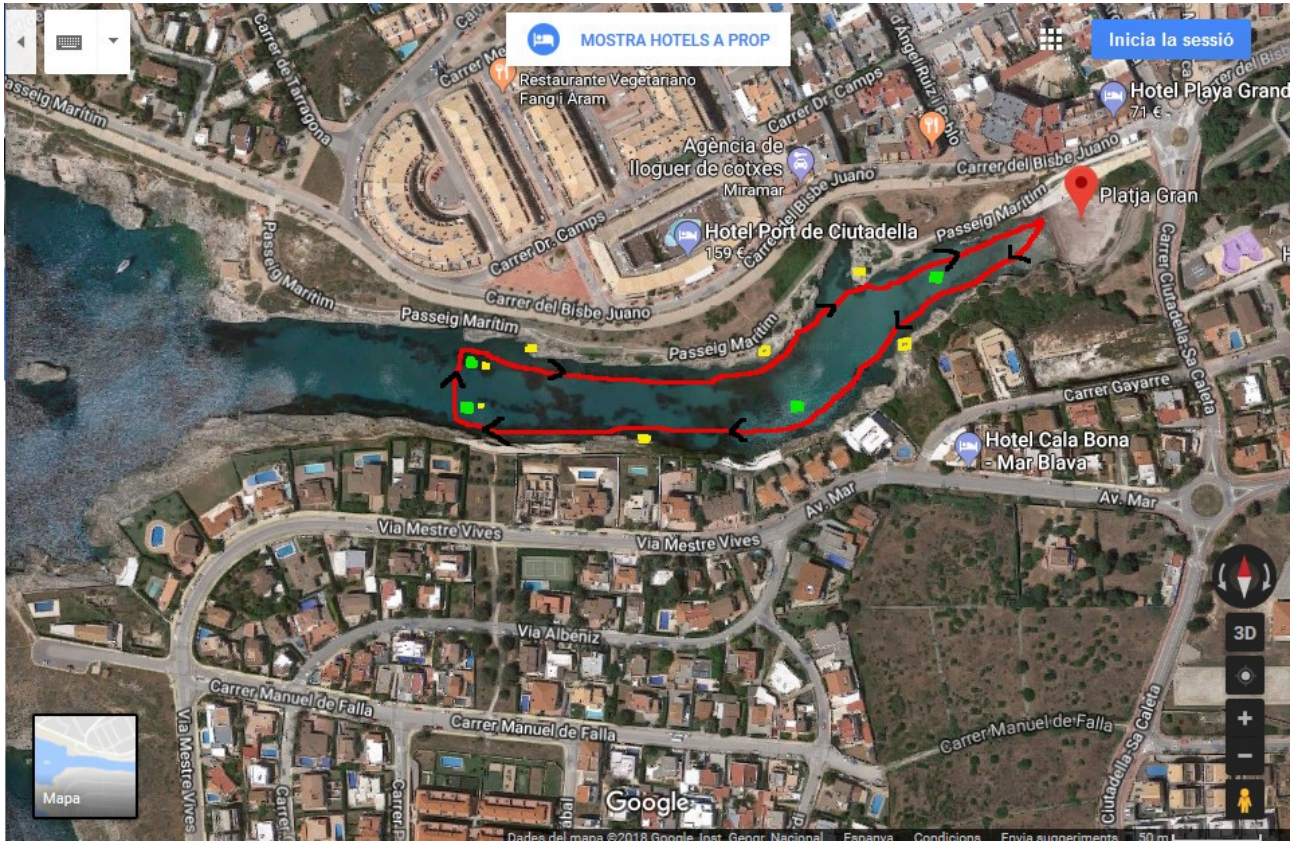

CLUB NATACIÓ JAMMA
Travessera Camí Vell (Piscina Municipal), s/n
07760 – Ciutadella de Menorca
n.º de Registre a la Direcció General d'Esports: DC2017
CIF: G-57.177.693

Plànol del recorregut de la «Lluna Plena Solidària 2019» del divendres 19 de juliol de 2019 a la Platja Gran de Ciutadella de Menorca.

El recorregut és de 2 voltes, aproximadament 1000 m. Partida i arribada a la Platja Gran.

	Recorregut
	Boies
	Llums LED

CLUB NATACIÓ JAMMA
Ciutadella de Menorca
C/ TRAVASSERA - CAMÍ VELL, S/N
NIF: G 57177693