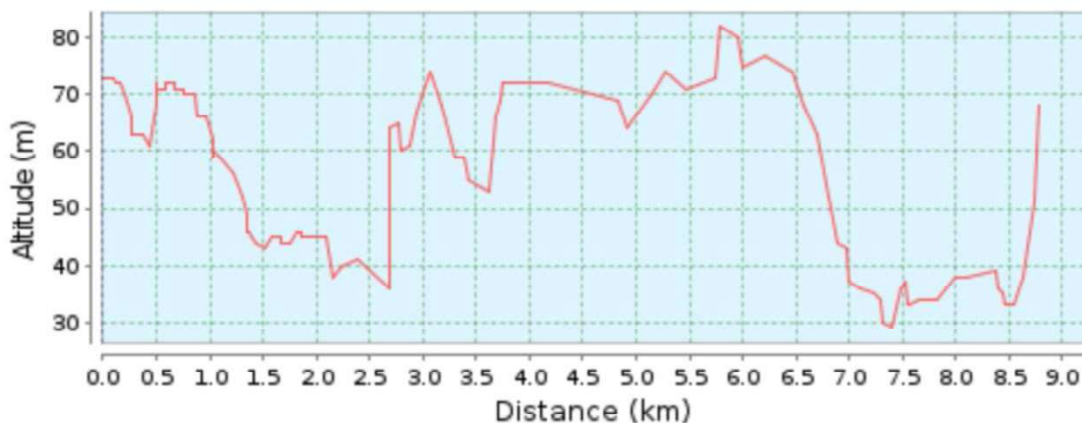

Informació tècnica

I CURSA NOCTURNA CASTRO LUPINO

Data: 25-08-2018

Hora de sortida: 20.30h

Lloc de sortida: Plaça de l'Església de Llubí

Organitzadors: Ajuntament de Llubí i Peña Blaugrana de Llubí

Tipus de prova: popular (veure categories al reglament)

Distància: 8,700 km

Temps màxim de tancament de cursa: 1,5h

Tipus de recorregut: circuit circular

Tipus de superfície: combinat asfalt, camí de terra i zones de camp obert

Desnivell positiu: 133m

Perfil del recorregut