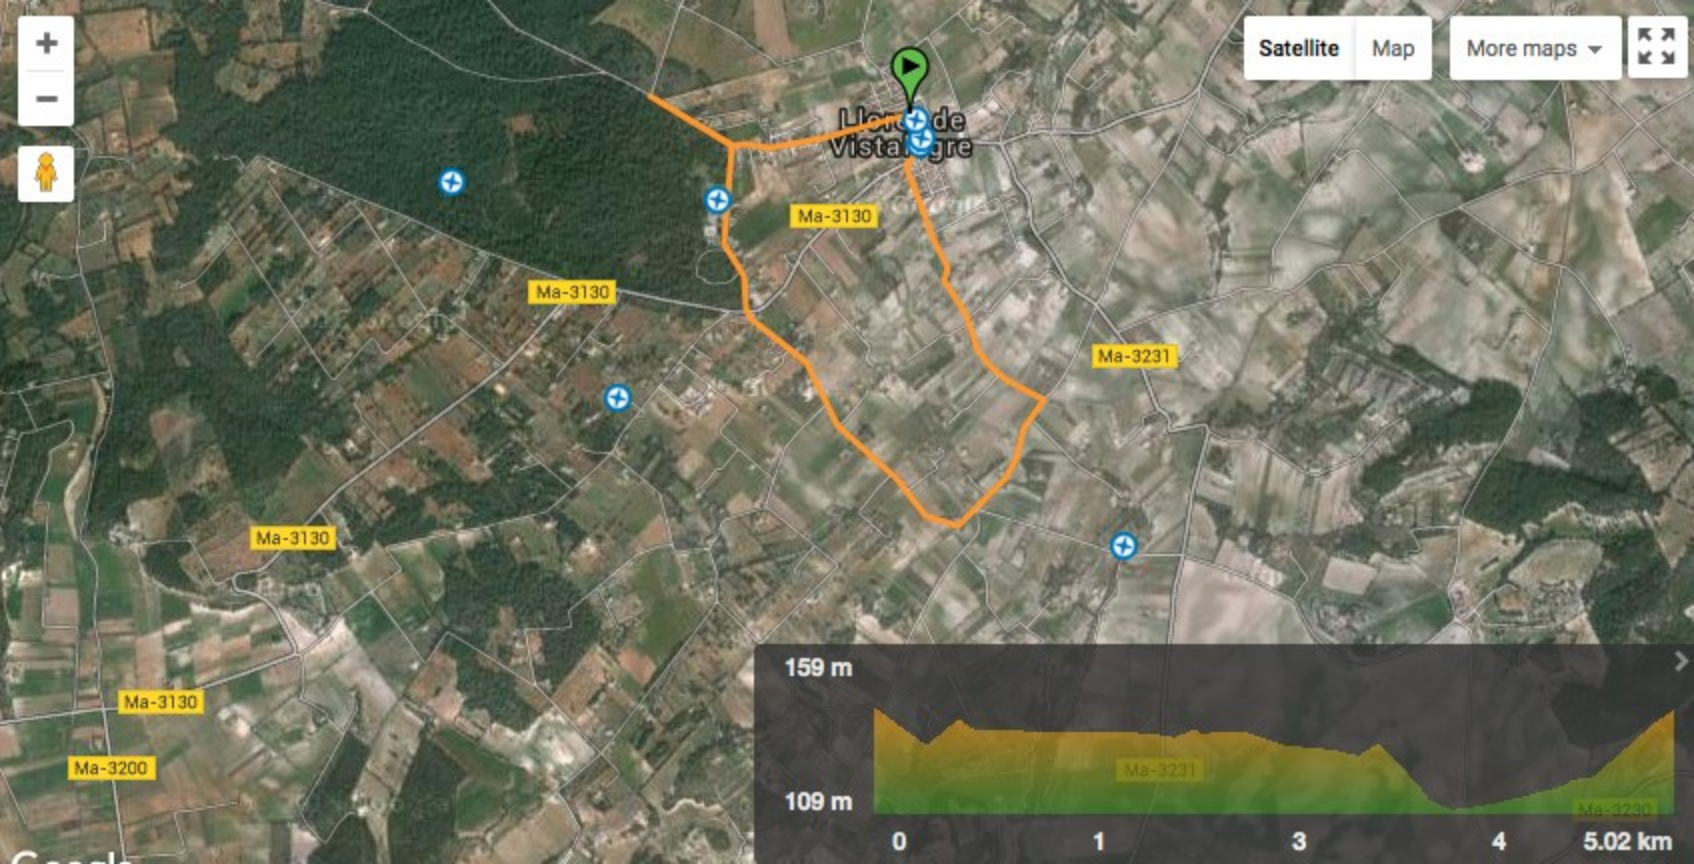

Google

Satellite Map More maps

Llorde de Vista Alegre

Ma-3130

Ma-3130

Ma-3231

Ma-3130

Ma-3130

Ma-3200

159 m

109 m

0

1

3

4

5.02 km